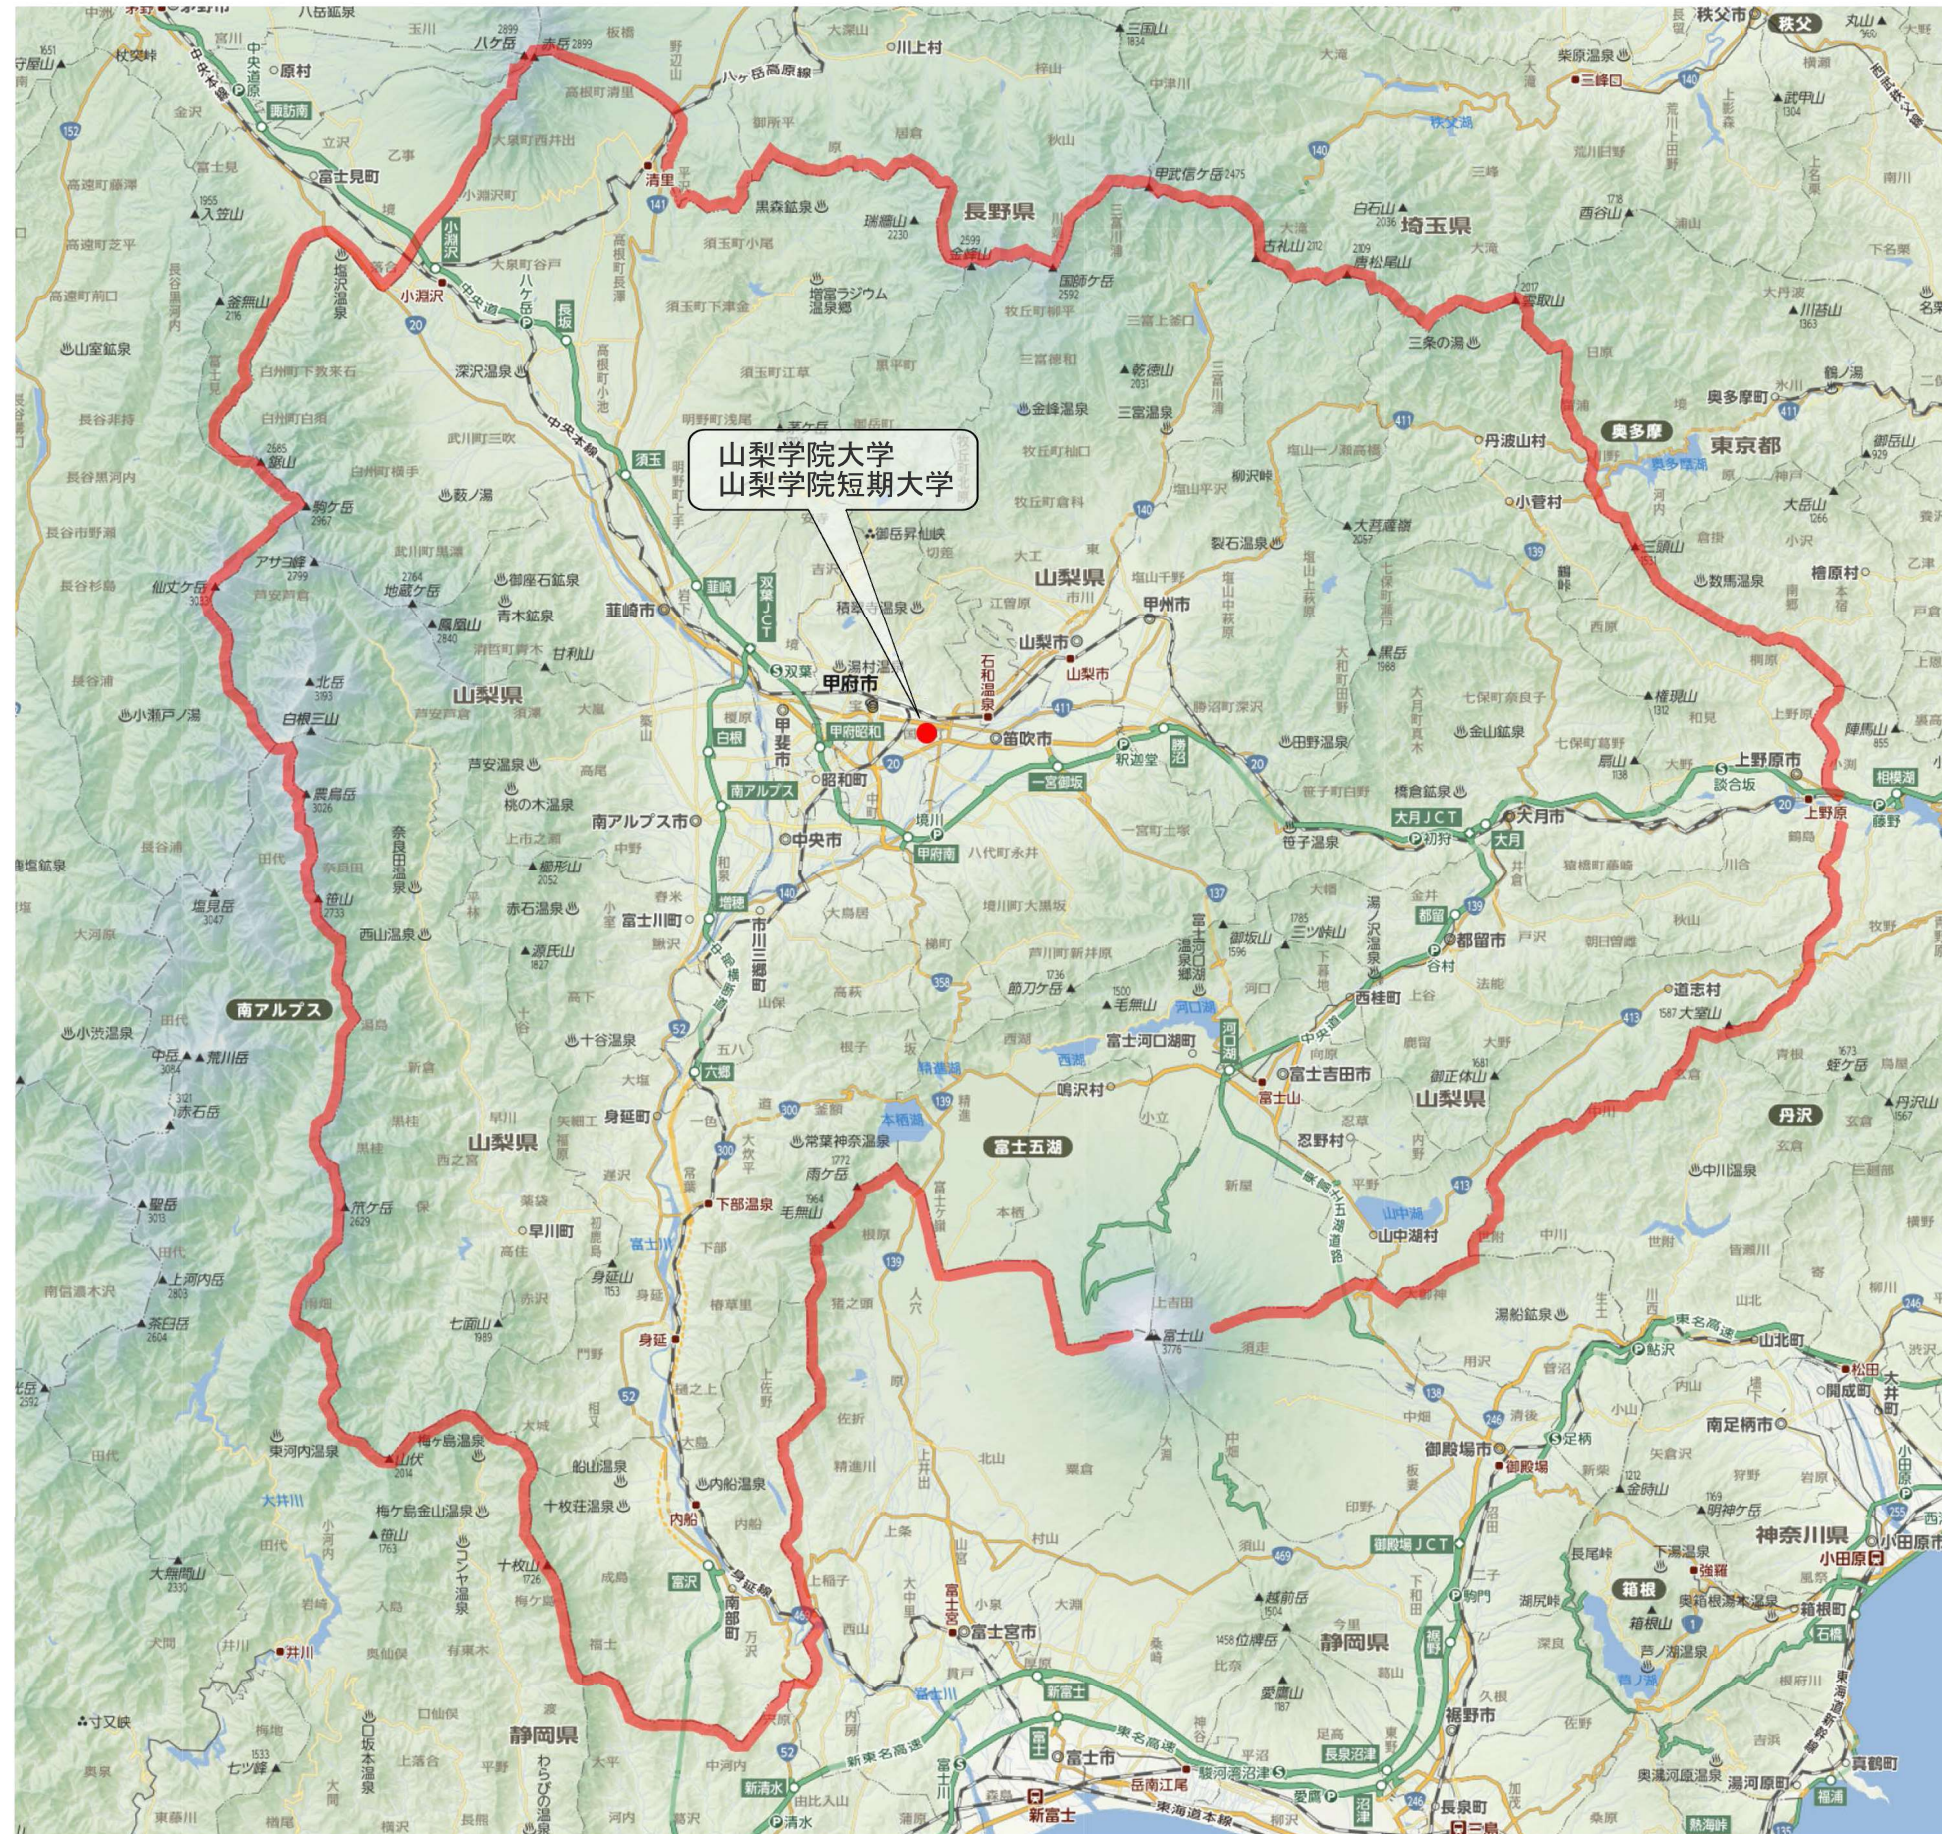

(1) 都道府県内における位置関係の図面

(2) 最寄り駅からの距離、交通機関及び所要時間がわかる図面

酒折駅から 徒歩3分。

電車利用の場合

新宿駅から甲府駅まで、JR中央線 特急にて約1時間40分。

甲府駅から酒折駅まで、JR中央線 普通電車にて3分。酒折駅から 徒歩3分。

甲府駅から善光寺駅まで、JR身延線 普通電車にて4分。善光寺駅から 徒歩12分

バス利用の場合

新宿高速バスターミナル「バスタ新宿」から山梨学院大学バス停まで、石和経由甲府方面行きバスにて約2時間。

自動車利用の場合

東京方面から、中央自動車道、一宮御坂インターを出て、国道20号線(甲府バイパス)を甲府市街方面に向い、「向町二」三叉路を右折し「横根跨線橋南」交差点を左折する。

長野・名古屋方面からは中央自動車道、甲府昭和インターを出て、国道20号線(甲府バイパス)を大月方面に向い「向町二」三叉路を左折し「横根跨線橋南」交差点を左折する。