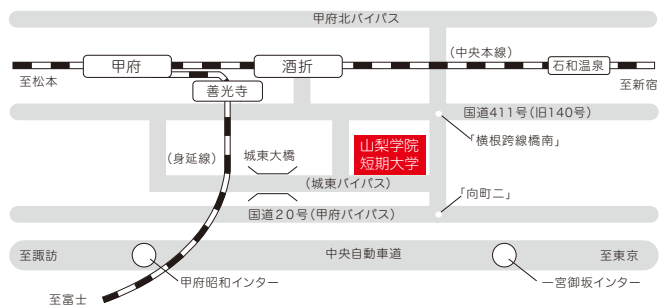

アクセス

【電車の場合】

JR中央本線「酒折駅」下車、徒歩3分。
JR身延線「善光寺駅」下車、徒歩12分。

【バスの場合】

▶路線バス

山梨交通バスまたは富士急行バスを利用し、「山梨学院大学」下車。

▶高速バス

(東京方面から)新宿駅南口高速バスターミナル「バスタ新宿」から石和経由「甲府駅」行バスに乗り、「山梨学院大学」下車。

【中央自動車道利用の場合】

▶東京方面から

中央自動車道「一宮御坂インター」を出て、国道20号線(甲府バイパス)を甲府市街方面に向かい「向町二」信号を右折。

▶長野方面から

中央自動車道「甲府昭和インター」を出て、国道20号線(甲府バイパス)を大月方面に向かい「向町二」信号を左折。

東京からも高速バスでアクセス

東京(新宿)の高速バスターミナルを出発し本学正門前を通るルートがあります。1日に約20本が運行され、料金は片道2,200円。平日の利用ならお得な2枚綴りの回数券「トクワリさっぷ」(3,300円⇒片道1,650円)もあります。

入試相談会

一般入試の受験を検討している方を対象にした相談会です。
保護者の方もぜひお越しください。

山梨県

12月12日(土)	山梨学院短期大学サザンタワー	10:00~12:00
12月19日(土)	山梨学院短期大学サザンタワー	10:00~12:00

問い合わせ先 **山梨学院短期大学**

住 所 〒400-8575
山梨県甲府市酒折2-4-5

T E L 055-224-1400
F A X 055-224-1396

W E B <https://www.ygjc.ac.jp>
E - m a i l admission@ygu.ac.jp