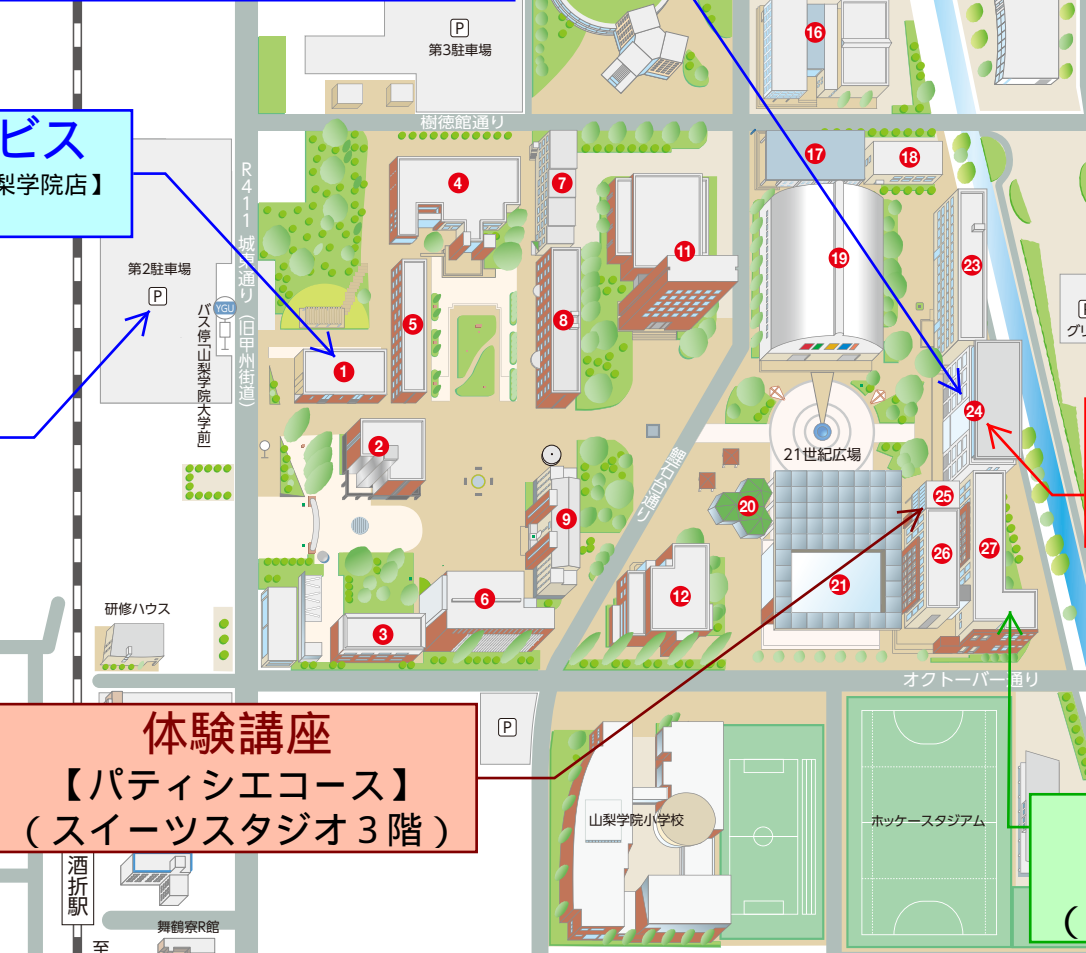

山梨学院広域マップ

アルティ

ベッキー

【山梨学院統一マスコット】
2006年、山梨学院創立60周年を記念して制定されたスクールマスコット。箱根路を疾走する大学の駅伝選手と険しい山々をしなやかに駆け抜けるカモシカのイメージを重ねて制作。愛称は山梨学院の校章のモチーフである「七夕伝説」の「アルテア」と「ペガ」に由来する。

**山梨学院短期大学
オープンキャンパス
【メイン会場】
(サザンタワー 3階・4階)**

**ドリンクサービス
【丸善キャンパスショップ山梨学院店】
(地下1階)**

駐車場
駐車場は、第2駐車場をご利用ください。

**体験講座
【パティシエコース】
(スイーツスタジオ 3階)**

**体験講座
【保育科】
(サザンタワー 6階)**

**体験講座
【栄養士コース】
(45号館 1階 101)**

- ① カフェテリア「プルシアンブルー」
- ② クリスタルタワー (50周年記念館)
- ③ 大学院棟
- ④ 総合図書館・アネックス
- ⑤ 新7号館講義棟
- ⑥ 法科大学院棟
- ⑦ 新16号館講義棟
- ⑧ 新12号館講義棟
- ⑨ 新9号館講義棟
- ⑩ 国際リベラルアーツ学部棟
- ⑪ メモリアルホール (40周年記念棟)
- ⑫ 40号館講義棟
- ⑬ クラブハウス-3
- ⑭ クラブハウス-2
- ⑮ クラブハウス-1
- ⑯ 樹徳館
- ⑰ カレッジスポーツセンター
- ⑱ スポーツセンターアネックス
- ⑲ 古屋記念堂
- ⑳ Student Lounge "Y"
- ㉑ キャンパスセンター棟
- ㉒ スポーツ科学部棟
- ㉓ 21号館講義棟
- ㉔ サザンタワー (60周年記念館)
- ㉕ スイーツスタジオ
- ㉖ 51号館講義棟
- ㉗ 45号館講義棟

- キャンパス所在地**
- 山梨学院法人本部
山梨学院大学大学院
山梨学院大学
山梨学院短期大学
甲府市酒折2-4-5
 - 山梨学院高等学校
山梨学院中学校
甲府市酒折3-3-1
 - 山梨学院小学校
甲府市酒折1-11-1
 - 山梨学院幼稚園
甲府市酒折2-8-1
 - 山梨学院子育て支援センター
甲府市酒折2-12-18
- グラウンド等所在地**
- 川田「未来の森」運動公園
陸上競技場 / 野球場 / 屋内練習場
甲府市川田町176
 - 和戸富士見サッカー場
甲府市和戸町627-3
 - 和戸ラグビー場
甲府市和戸町655
 - 和戸サッカー場
甲府市和戸町735
 - 和戸第2サッカー場
甲府市和戸町655
 - 砂田球場 / 砂田ツインソフトボール場
甲府市砂田町985
 - 横根テニスコート / 横根ゴルフ練習場
甲府市横根町724